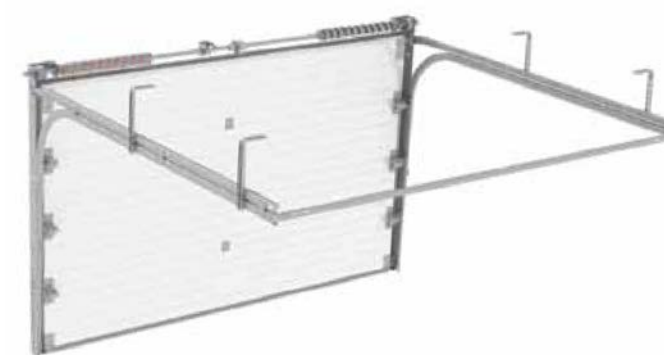

RSD01

MEHANIZEM NATEZNIH VZMETI

Pri razvoju vrat RSD01 smo upoštevali vse izkušnje, ki smo jih pridobili med izdelavo sekcijskih vrat DoorHan. Zanje smo uporabili le preizkušene sestavne dele in zanesljive mehanizme. Vrata RSD01 se odlikujejo po tihem delovanju, trpežni konstrukciji in daljši življenjski dobi.

ZAHTEVE ZA VGRADNJO

- Širina odprtine – od 2000 do 3500 mm
- Višina odprtine – od 1800 do 2840 mm
- Min. višina preklade brez pogona – 85 mm
- Min. višina preklade s pogonom – 125 mm
- Min. stranski prostor – 85 mm

RSD02

MEHANIZEM TORZIJSKIH VZMETI

Sekcijska vrata RSD02 so oblikovana za večje odprtine z višjo preklado (razdaljo med vrhom odprtine in stropom) in bolj intenzivno rabo. Uravnovešajo jih torzijske vzmeti, ki so prilagojene večjim obremenitvam.