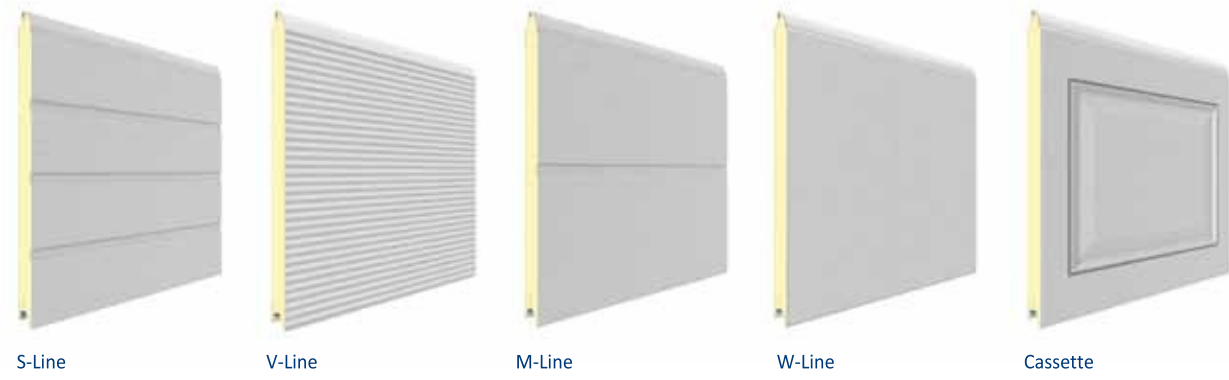

Daljinski upravljalnik /

Fotocelica-N / Focelice – oddajnik, sprejemnik, do 40 m

LED lučka / Signalna LED lučka

Mini ključavnica /

MOŽNOSTI VIDEZA IN DODATKI

DOORHAN[®]

VRSTE PANELOV

S-Line